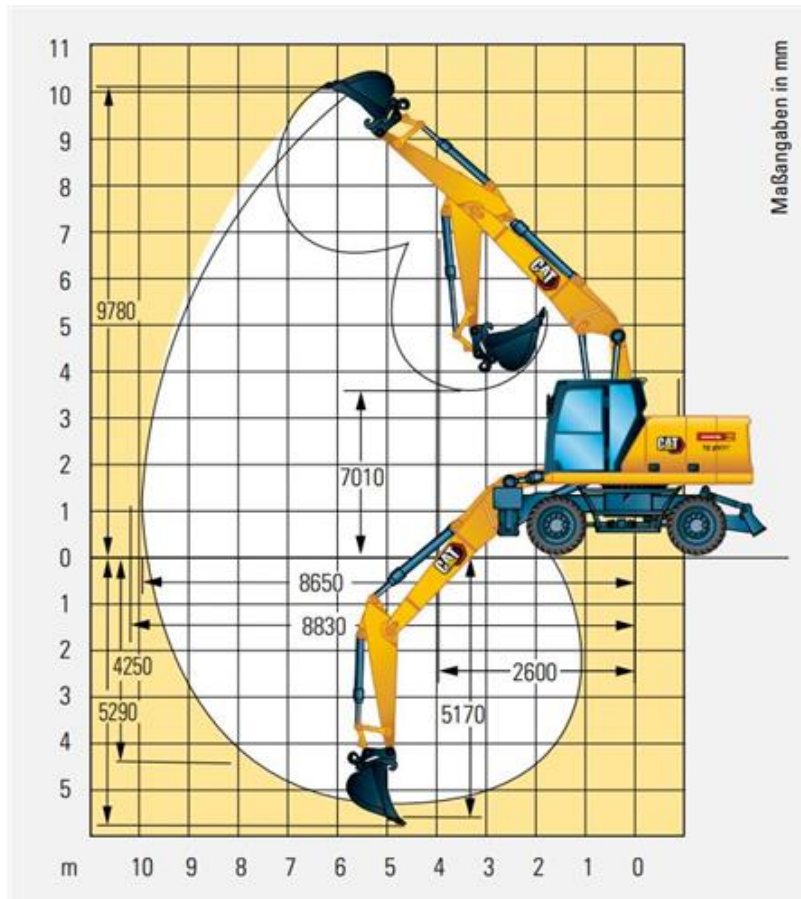

Mobilbagger CAT M314 NG (14,9 t)

Passendes Zubehör:

Abbruch-Sortiergreifer G310 von Caterpillar

Fällgreifer JAK 300 0Q65 von Diverse

Greiferverlängerung

Alternative Produkte:

Mobilbagger Wacker Neuson EW100 von Wacker Neuson

Mobilbagger CAT M314F (14,9 t) von Caterpillar

Mobilbagger CAT M315 CR (16,3 t) von Caterpillar

Unsere Empfehlungen:

Fahrplatten 2000 x 1000 x 15 mm von LuxTek

Fahrplatten 2000 x 1000 x 20 mm von LuxTek

Verbau, diverse Größen