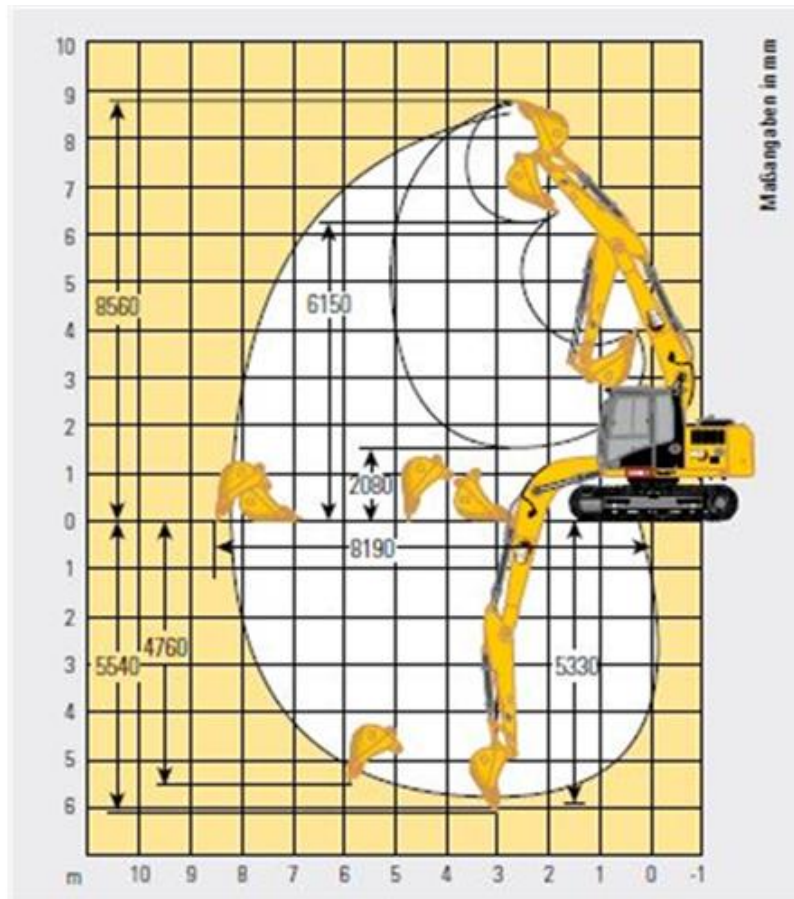

Technische Spezifikationen

Typ	313 GC
Hersteller	Caterpillar
Leistung (kW)	55
Schnellwechsler (Typ)	0065
Fahrgeschwindigkeit Vorwärts (km/h)	5,4
Fahrgeschwindigkeit Rückwärts (km/h)	5,4
Ketten-/Bodenplattenbreite (mm)	700
Auslegerart	MONO
Auslegerlänge (mm)	4650
Stiellänge (mm)	2500
Reichweite max. auf Standebene (mm)	8190
Einstechhöhe max. (mm)	8560
Ladehöhe max. (mm)	6150
Grabtiefe max. an der Vertikalwand (mm)	4760
Grabtiefe max. (mm)	5540
Tankinhalt (l)	258
Länge Transport (mm)	7690
Breite Transport (mm)	2690
Höhe Transport (mm)	2950
Transportgewicht (kg)	13400
ecoRent	ja
Art.-Nr.	BAHY-CAT313GC

Pluspunkte

- + Vollautomatisches Schnellwechselsystem mit drucklosem Rücklauf
- + Steinschlagschutzgitter gem. ISO 10262
- + Sehr gute Rundumsicht, mehr Sicherheit
- + ROPS-Komfortkabine mit Klimaautomatik
- + Hammer-, Greifer- und Scherenhydraulik
- + Erfüllt die Emissionsvorschriften Stufe V (EU)
- + Integrierter Dieselpartikelfilter
- + Einstellbare Leerlaufabschaltung
- + elektronische Betankungspumpe

Kettenbagger CAT 313 GC (13,4 t)

Passendes Zubehör:

Abbruch-Sortiergreifer G310 von Caterpillar

Fällgreifer JAK 300 0065 von Diverse

Greiferverlängerung

Alternative Produkte:

Kettenbagger CAT 317 NG (18,1 t) von Caterpillar

Kettenbagger CAT 311FLRR (13,7 t) von Caterpillar

Kettenbagger CAT 315 FLCR (15,8 t) von Caterpillar

Unsere Empfehlungen:

Fahrplatten 2000 x 1000 x 15 mm von LuxTek

Fahrplatten 2000 x 1000 x 20 mm von LuxTek